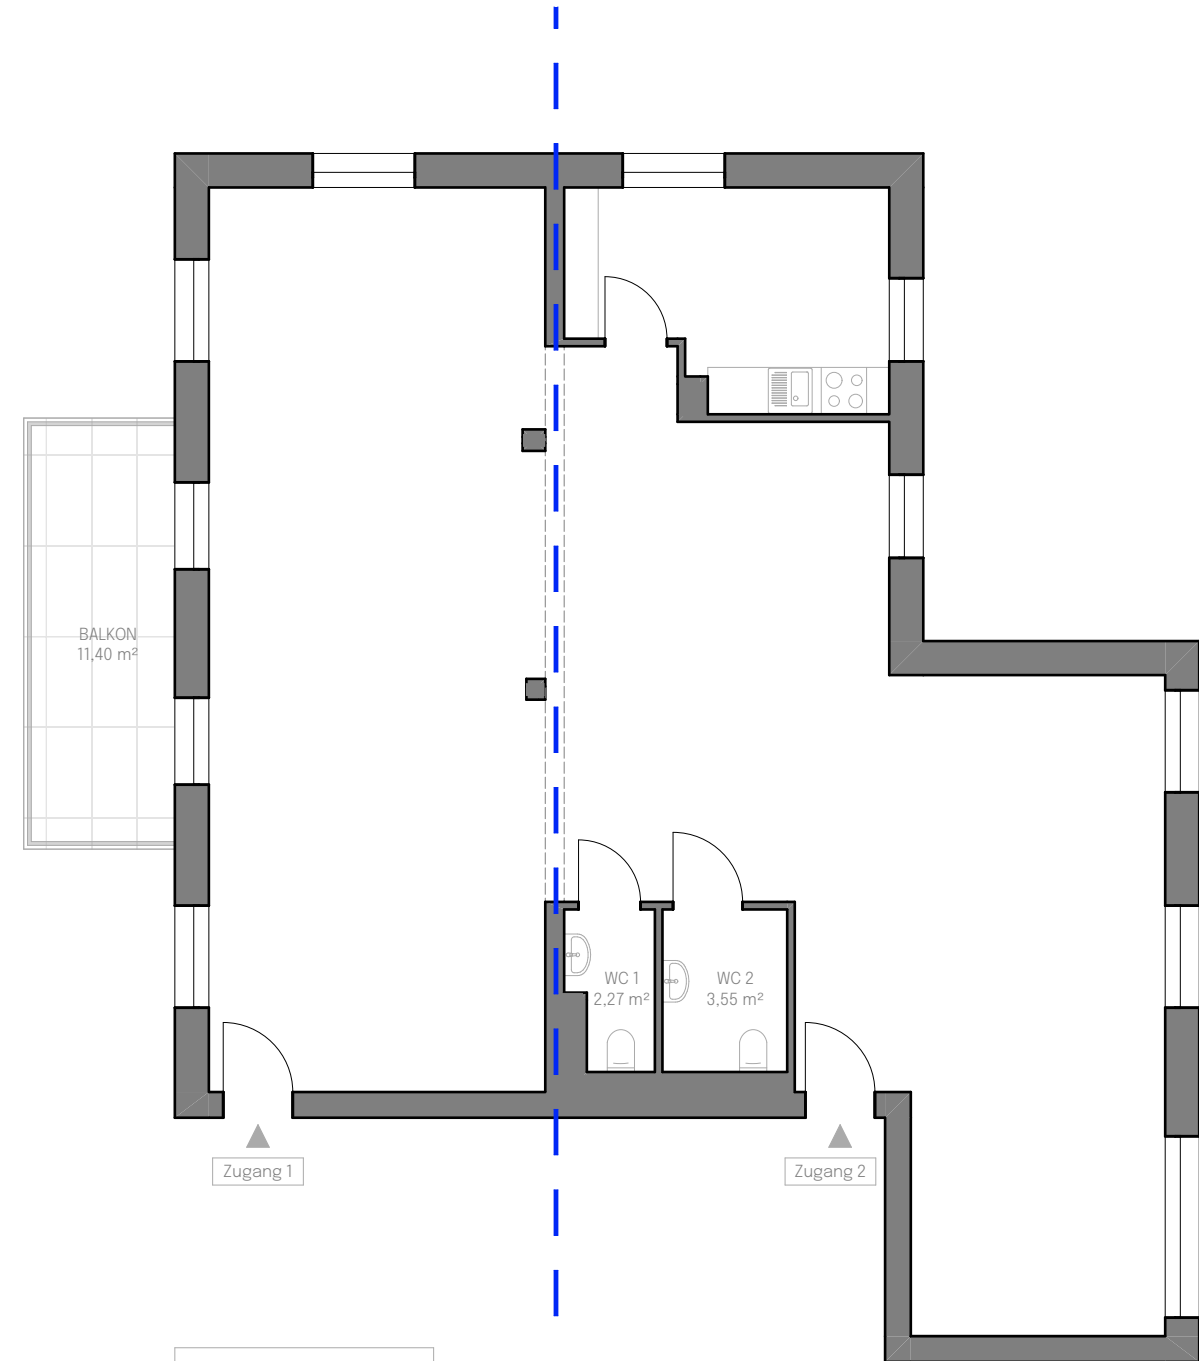

Variante Grundriss TOP 1

143 m² Nutzfläche

flexible
Grundrissgestaltung
& Raumaufteilung

mögliche
Raumaufteilung

flexible
Aufteilung
möglich

Variante Grundriss TOP 2

96 m² Nutzfläche

flexible
Grundrissgestaltung
& Raumaufteilung

mögliche
Raumaufteilung

flexible
Aufteilung
möglich

Variante Grundriss TOP 3

177 m² Nutzfläche
+ 24 m² Balkon

flexible
Grundrissgestaltung
& Raumaufteilung

Variante Grundriss TOP 4

132 m² Nutzfläche
+11,5 m² Balkon

flexible
Grundrissgestaltung
& Raumaufteilung

mögliche
Raumaufteilung

flexible
Aufteilung
möglich

Grundriss TOP 5

85 m² Wohnfläche
+ 19 m² Balkon

Grundriss TOP 6

59 m² Wohnfläche
+ 11 m² Balkon

Grundriss TOP 7

47 m² Wohnfläche
+ 15 m² Balkon

N

Grundriss TOP 8

65 m² Wohnfläche
+ 10 m² Balkon

Grundriss TOP 9

55 m² Wohnfläche
+ 11 m² Balkon

Grundriss TOP 10

85 m² Wohnfläche
+ 19m² Balkon