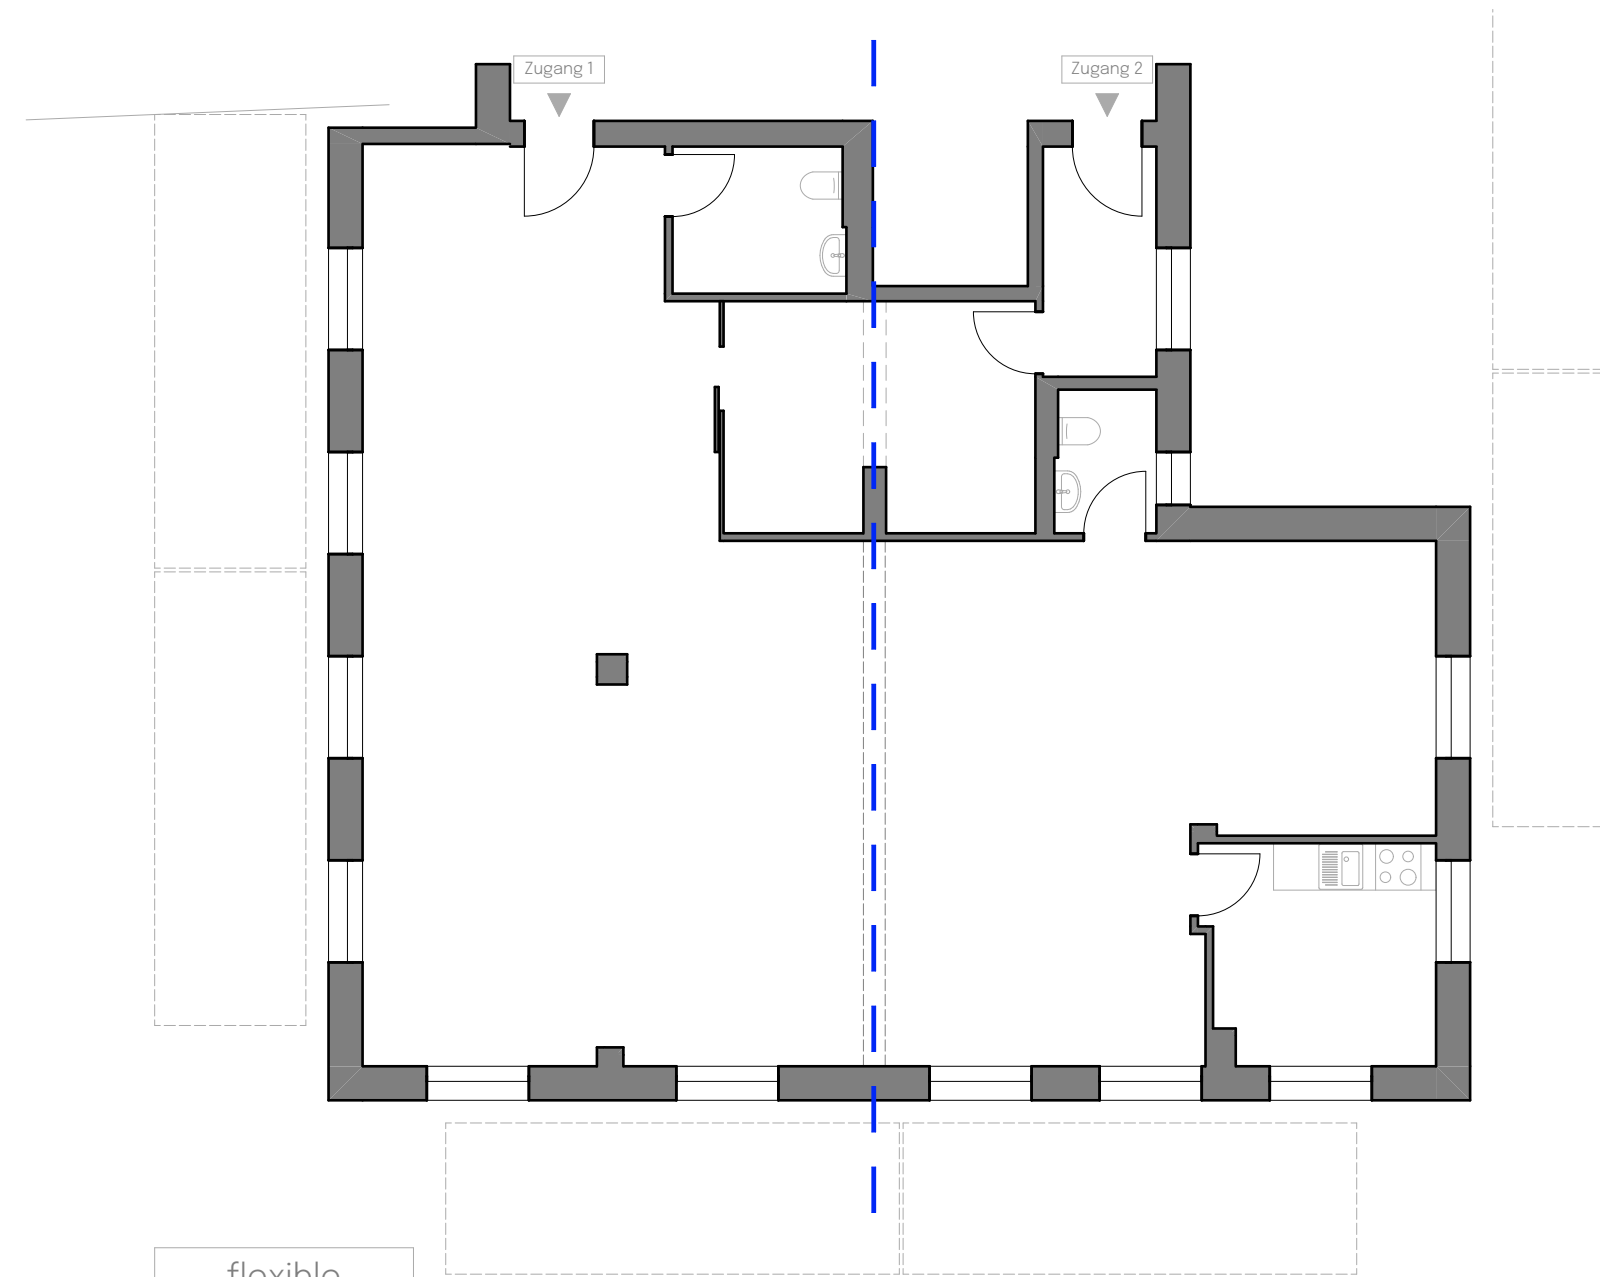

Variante Grundriss TOP 1

143 m² Nutzfläche

flexible
Grundrissgestaltung
& Raumaufteilung

mögliche
Raumaufteilung

flexible
Aufteilung
möglich

Variante Grundriss TOP 2

96 m² Nutzfläche

flexible
Grundrissgestaltung
& Raumaufteilung

mögliche
Raumaufteilung

flexible
Aufteilung
möglich

Variante Grundriss TOP 3

177 m² Nutzfläche
+ 24 m² Balkon

flexible
Grundrissgestaltung
& Raumaufteilung

Variante Grundriss TOP 4

132 m² Nutzfläche
+11,5 m² Balkon

flexible
Grundrissgestaltung
& Raumaufteilung

mögliche
Raumaufteilung

flexible
Aufteilung
möglich

Grundriss TOP 5

85 m² Wohnfläche
+ 19 m² Balkon

Grundriss TOP 6

59 m² Wohnfläche
+ 11 m² Balkon

Grundriss TOP 7

47 m² Wohnfläche
+ 15 m² Balkon

N

Grundriss TOP 8

65 m² Wohnfläche
+ 10 m² Balkon

Grundriss TOP 9

55 m² Wohnfläche
+ 11 m² Balkon

Grundriss TOP 10

85 m² Wohnfläche
+ 19m² Balkon