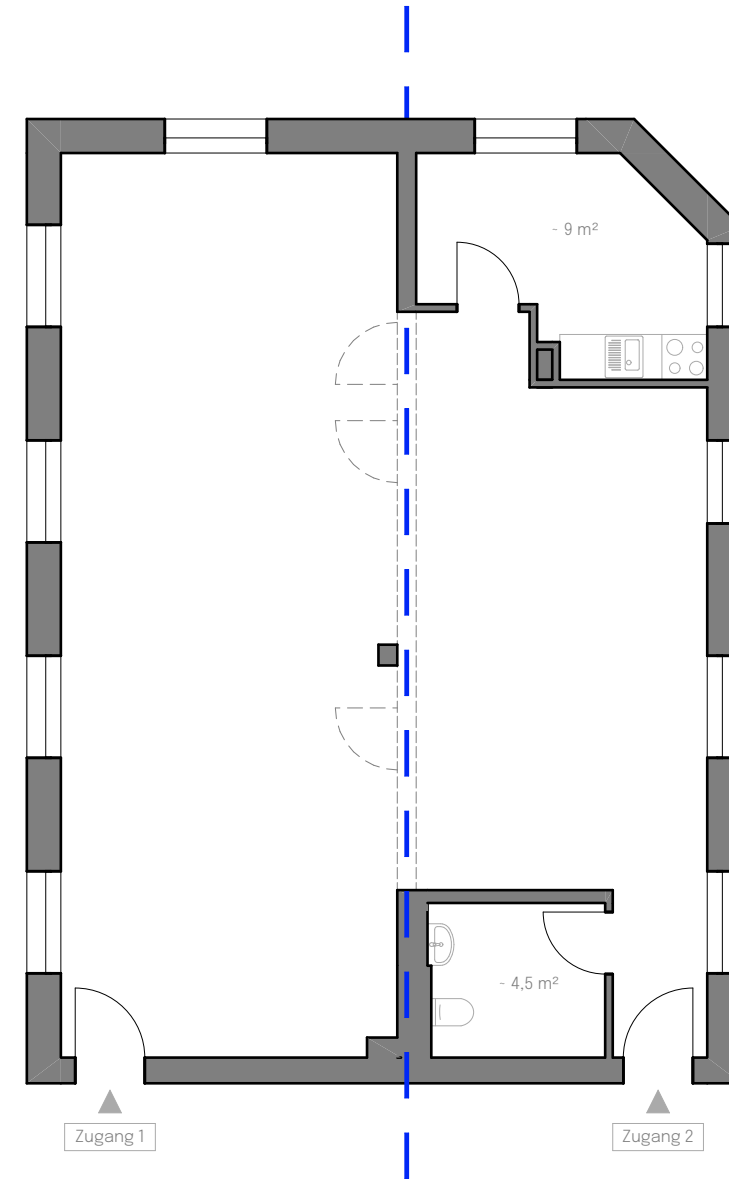

Variante Grundriss TOP 1

143 m² Nutzfläche

flexible
Grundrissgestaltung
& Raumaufteilung

mögliche
Raumaufteilung

flexible
Aufteilung
möglich

Variante Grundriss TOP 2

96 m² Nutzfläche

flexible
Grundrissgestaltung
& Raumaufteilung

mögliche
Raumaufteilung

flexible
Aufteilung
möglich

Variante Grundriss TOP 3

177 m² Nutzfläche
+ 24 m² Balkon

flexible
Grundrissgestaltung
& Raumaufteilung

Variante Grundriss TOP 4

132 m² Nutzfläche
+11,5 m² Balkon

flexible
Grundrissgestaltung
& Raumaufteilung

mögliche
Raumaufteilung

flexible
Aufteilung
möglich

Grundriss TOP 5

85 m² Wohnfläche
+ 19 m² Balkon

Grundriss TOP 6

59 m² Wohnfläche
+ 11 m² Balkon

Grundriss TOP 7

47 m² Wohnfläche
+ 15 m² Balkon

N

Grundriss TOP 8

65 m² Wohnfläche
+ 10 m² Balkon

Grundriss TOP 9

55 m² Wohnfläche
+ 11 m² Balkon

Grundriss TOP 10

85 m² Wohnfläche
+ 19m² Balkon