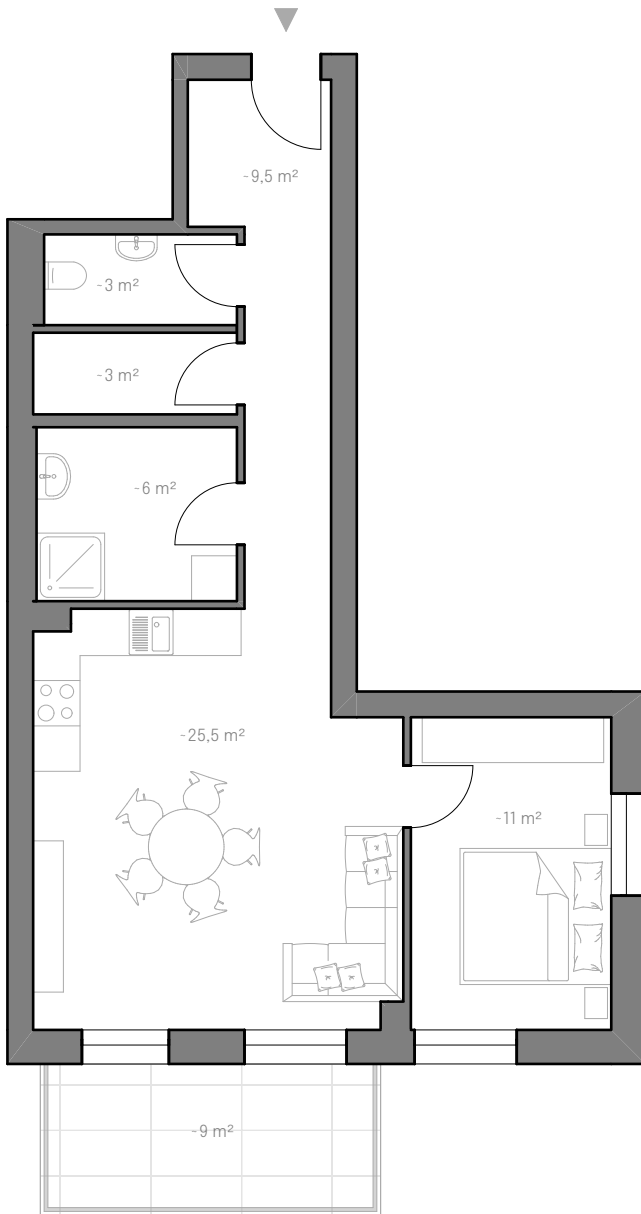

mögliche
Raumaufteilung

flexible
Aufteilung
möglich

Variante Grundriss TOP 3

177 m² Nutzfläche
+ 24 m² Balkon

flexible
Grundrissgestaltung
& Raumaufteilung

Variante Grundriss TOP 4

132 m² Nutzfläche
+11,5 m² Balkon

flexible
Grundrissgestaltung
& Raumaufteilung

mögliche
Raumaufteilung

flexible
Aufteilung
möglich

Grundriss TOP 5

85 m² Wohnfläche
+ 19 m² Balkon

Grundriss TOP 6

59 m² Wohnfläche
+ 11 m² Balkon

Grundriss TOP 7

47 m² Wohnfläche
+ 15 m² Balkon

N

Grundriss TOP 8

65 m² Wohnfläche
+ 10 m² Balkon

Grundriss TOP 9

55 m² Wohnfläche
+ 11 m² Balkon

Grundriss TOP 10

85 m² Wohnfläche
+ 19m² Balkon

Grundriss TOP 11

59 m² Wohnfläche
+ 11m² Balkon

Grundriss TOP 12

47 m² Wohnfläche
+ 15 m² Balkon

Grundriss TOP 13

65 m² Wohnfläche
+ 10 m² Balkon

Grundriss TOP 14

55 m² Wohnfläche
+ 11 m² Balkon