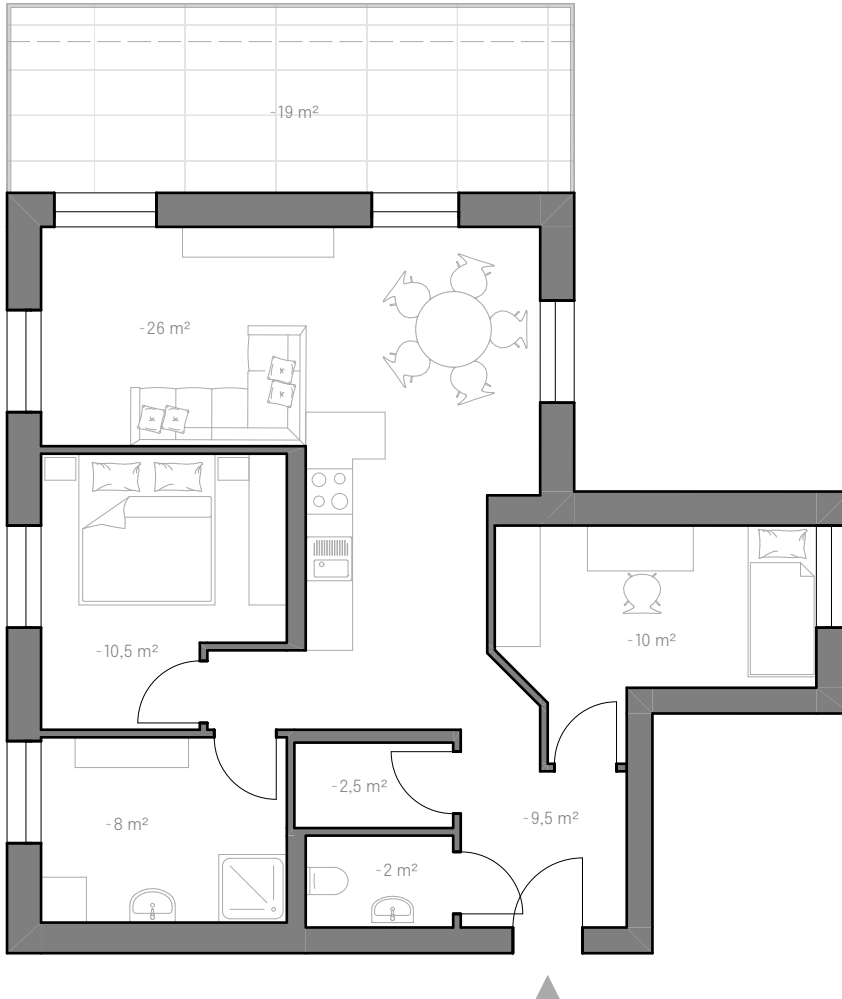

mögliche
Raumaufteilung

flexible
Aufteilung
möglich

Variante Grundriss TOP 3

177 m² Nutzfläche
+ 24 m² Balkon

flexible
Grundrissgestaltung
& Raumaufteilung

Variante Grundriss TOP 4

132 m² Nutzfläche
+11,5 m² Balkon

47 m² Wohnfläche
+ 15 m² Balkon

N

Grundriss TOP 8

65 m² Wohnfläche
+ 10 m² Balkon

Grundriss TOP 9

55 m² Wohnfläche
+ 11 m² Balkon

Grundriss TOP 10

85 m² Wohnfläche
+ 19m² Balkon

Grundriss TOP 11

59 m² Wohnfläche
+ 11m² Balkon

Grundriss TOP 12

47 m² Wohnfläche
+ 15 m² Balkon

Grundriss TOP 13

65 m² Wohnfläche
+ 10 m² Balkon

Grundriss TOP 14

55 m² Wohnfläche
+ 11 m² Balkon

Grundriss TOP 15

47 m² Wohnfläche
+ 16 m² Balkon

Grundriss TOP 16

64 m² Wohnfläche
+ 17 m² Balkon

Grundriss TOP 17

70 m² Wohnfläche
+ 19 m² Balkon