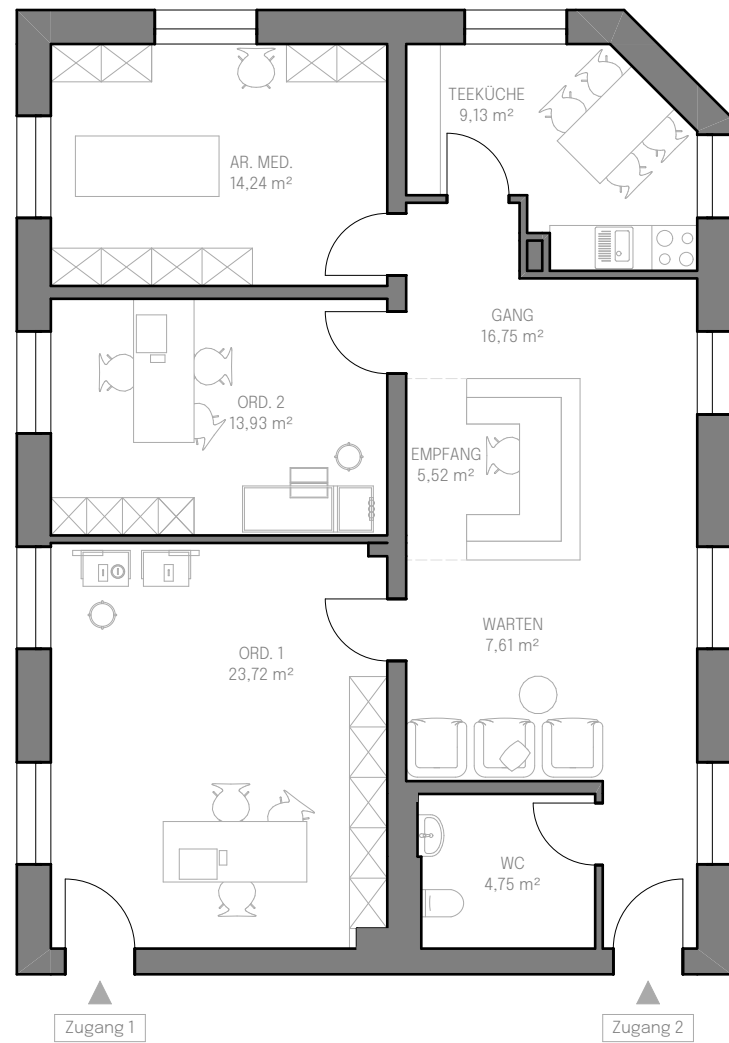

Variante Grundriss TOP 1

143 m² Nutzfläche

flexible
Grundrissgestaltung
& Raumaufteilung

mögliche
Raumaufteilung

flexible
Aufteilung
möglich

Variante Grundriss TOP 2

96 m² Nutzfläche

flexible
Grundrissgestaltung
& Raumaufteilung

mögliche
Raumaufteilung

flexible
Aufteilung
möglich

Variante Grundriss TOP 3

177 m² Nutzfläche
+ 24 m² Balkon

flexible
Grundrissgestaltung
& Raumaufteilung

Variante Grundriss TOP 4

132 m² Nutzfläche
+11,5 m² Balkon

flexible
Grundrissgestaltung
& Raumaufteilung

mögliche
Raumaufteilung

flexible
Aufteilung
möglich

Grundriss TOP 5

85 m² Wohnfläche
+ 19 m² Balkon

Grundriss TOP 6

59 m² Wohnfläche
+ 11 m² Balkon

Grundriss TOP 7

47 m² Wohnfläche
+ 15 m² Balkon

N

Grundriss TOP 8

65 m² Wohnfläche
+ 10 m² Balkon

Grundriss TOP 9

55 m² Wohnfläche
+ 11 m² Balkon

Grundriss TOP 10

85 m² Wohnfläche
+ 19m² Balkon